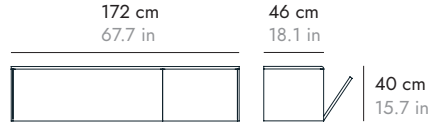

DETAILS. DETALLES

MALMÖ

BY MARIO RUIZ, 2018

design Nation

punt

SIDEBOARD 172 cm APARADOR 172 cm

MLM312

MLM315 Technic doors

OPTIONAL TOP TRIM PANEL PANEL EMBELLECEDOR SOBRE OPCIONAL

MLM003

METAL BASES ZÓCALOS

|  | H 6 cm - 2.3" | H 17 cm - 6.7" | H 29 cm - 11.4" | H 55 cm - 21.6" | WALL BRACKET HERRAJE PARED  | |
|---|---|----------------|---|-----------------|--|--|
| |  | 166 cm 65.3 in |  | 116 cm 45.6 in | |  |