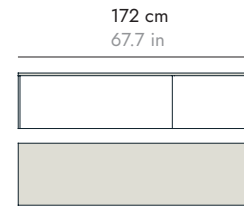

DETAILS. DETALLES

MALMÖ

BY MARIO RUIZ, 2018

design Nation

punt

SIDEBOARD 172 cm APARADOR 172 cm

MLM312

MLM315 Technic doors

OPTIONAL TOP TRIM PANEL PANEL EMBELLECEDOR SOBRE OPCIONAL

MLM003

METAL BASES ZÓCALOS

|  | H 6 cm - 2.3" | H 17 cm - 6.7" | H 29 cm - 11.4" | H 55 cm - 21.6" | WALL BRACKET HERRAJE PARED  | |
|---|---|----------------|---|-----------------|--|--|
| |  | 166 cm 65.3 in |  | 116 cm 45.6 in | |  |

| | | | | | |
|--|--------------------|--------------------|--------------------|--------------------|-----------------------------------|
| | H 6 cm - 2.3" | H 17 cm - 6.7" | H 29 cm - 11.4" | H 55 cm - 21.6" | WALL BRACKET HERRAJE PARED |
| | 223 cm 87.7 in | 173 cm 68.1 in | 173 cm 68.1 in | 173 cm 68.1 in | |