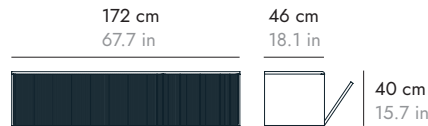

DETAILS. DETALLES

MALMÖ

BY MARIO RUIZ, 2018

design Nation

punt

SIDEBOARD 172 cm APARADOR 172 cm

MLM312

MLM315 Technic doors

OPTIONAL TOP TRIM PANEL PANEL EMBELLECEDOR SOBRE OPCIONAL

MLM003

METAL BASES ZÓCALOS

|  | H 6 cm - 2.3" | H 17 cm - 6.7" | H 29 cm - 11.4" | H 55 cm - 21.6" | WALL BRACKET HERRAJE PARED  | |
|---|---|----------------|---|-----------------|--|--|
| |  | 166 cm 65.3 in |  | 116 cm 45.6 in | |  |